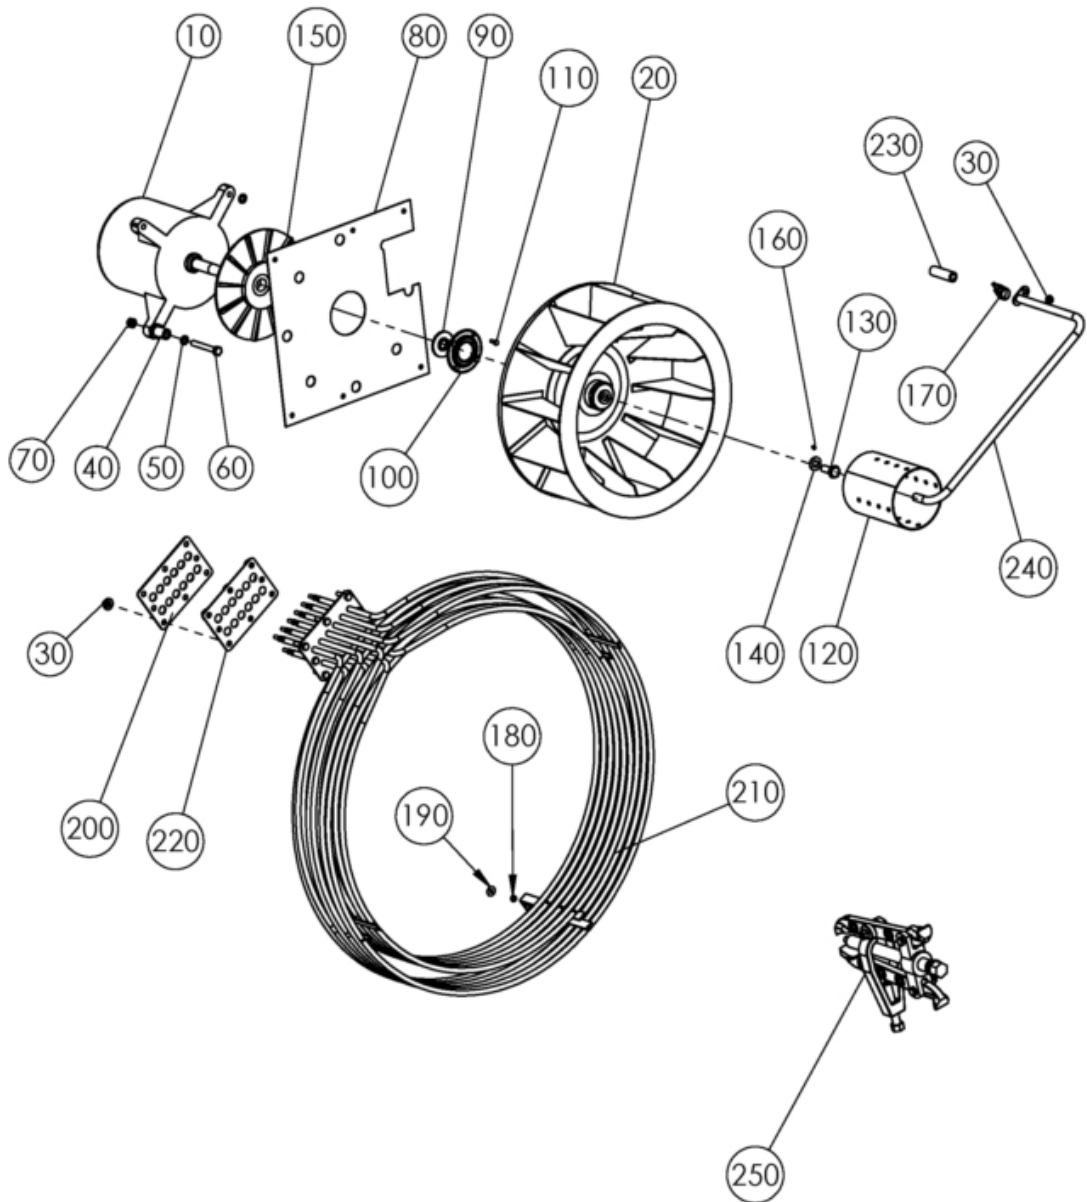

## Tür und Türverschluss 12/20-21

Pos	Art.- Nr.	Bezeichnung
00010	EL2000490	TUER KPL. 20-21
00010	EL2000501	TUER KPL. 12-21
00030	EL0769819	Innenglasscheibe für MA, MB, GeniusT 20-21, Version 2006
00030	EL0778885	#INNENSCHIEBE MONT. TUEK 12/21 D2K 06(ET
00040	EL0549207	Querdichtung 2011 1221 2021 VPE: 1 Meter
00050	EL0770051	Verriegelung Innentür D2K 06 2011 1221 2021
00060	EL0875597	Scharnierplatte ohne Fuss 2021
00070	EL0886726	Gummipuffer VPE: 10 ST
00080	EL0885118	Scharnierplatte d2k 2011 1221 2021
00090	EL0209791	Senkschraube DIN 7991 M8X20 V2A VPE: 10 ST
00100	EL0741434	Exzenter
00110	EL0758868	Sicherungsscheibe
00120	EL0875023	Rastscheibe
00130	EL2000098	TUERGRIF 122021
00140	EL2000095	STOPFEN 61020-11
00150	EL0758280	Fangbolzen Türgriff 1221 2021 Autoclean
00170	EL0897531	Spiralfeder Verschlusseinheit Türseite d2k 1221 2021
00180	EL0748056	Verschluss Türseite d2k 1221 2021
00190	EL0749567	ubg Türverschlul Gerätes. d2k 1221/2021
00200	EL0749583	ubg Not-Auf d2k
00210	EL0372994	Magnet Türendschalter
00220	EL0012319	Sechskantmutter DIN 934 M10 V2A VPE: 10 ST
00230	EL0349771	Fächerscheibe DIN 6798 A10 V2A VPE: 25 St
00240	EL0766240	Axial-Rillenkugellager
00250	EL0614432	Dichtung Türgriff Geräteseite d2k 1221 2021
00260	EL0549304	Sechskantschraube DIN 933 M8X30 V2A VPE: 10 St
00270	EL0892920	Zahnscheibe DIN 6797 J8,4 V2A
00280	EL0745995	Gegenblech 1221
00290	EL0584339	Passscheibe DIN 988 14x20x0,5 V2A
00300	EL0760943	Passscheibe DIN 988 10x16x1 V2A
00310	EL0760951	Passscheibe DIN 988 10x16x0,5 V2A
00330	EL0525316	Becherschraube M4x8 V2A VPE: 10 St
00340	EL0760978	Scheibefeder DIN 6888 4X5 VPE: 10 St.