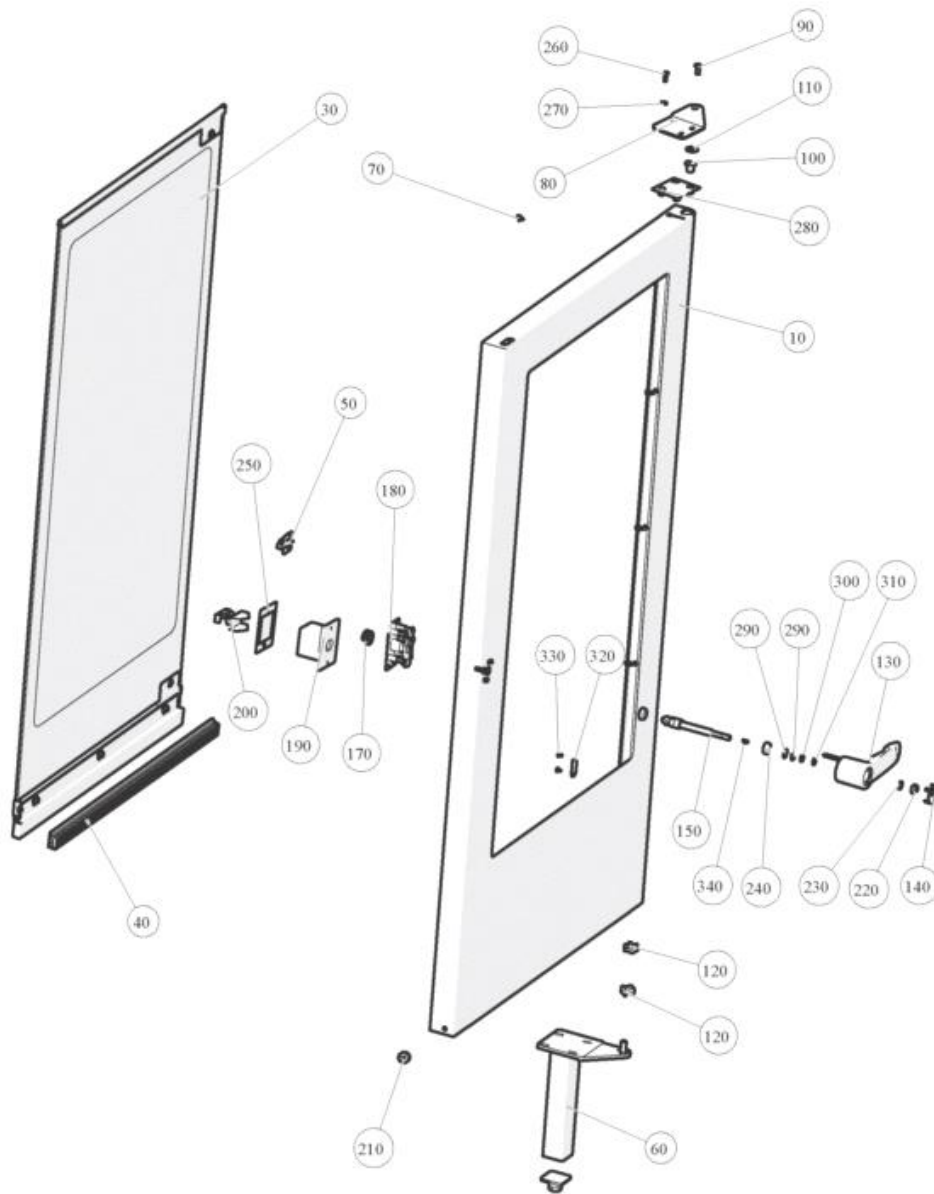

## Tür und Türverschluss 12/20-21

Pos	Art.- Nr.	Bezeichnung
00010	EL2000490	TUER KPL. 20-21
00010	EL2000501	TUER KPL. 12-21
00030	EL0769819	Innenglasscheibe für MA, MB, GeniusT 20-21, Version 2006
00030	EL0778885	#INNENSCHIEBE MONT. TUEK 12/21 D2K 06(ET
00040	EL0549207	Querdichtung 2011 1221 2021 VPE: 1 Meter
00050	EL0770051	Verriegelung Innentür D2K 06 2011 1221 2021
00060	EL0875597	Scharnierplatte ohne Fuss 2021
00070	EL0886726	Gummipuffer VPE: 10 ST
00080	EL0885118	Scharnierplatte d2k 2011 1221 2021
00090	EL0209791	Senkschraube DIN 7991 M8X20 V2A VPE: 10 ST
00100	EL0741434	Exzenter
00110	EL0758868	Sicherungsscheibe
00120	EL0875023	Rastscheibe
00130	EL2000098	TUERGRIF 122021
00140	EL2000095	STOPFEN 61020-11
00150	EL0758280	Fangbolzen Türgriff 1221 2021 Autoclean
00170	EL0897531	Spiralfeder Verschlusseinheit Türseite d2k 1221 2021
00180	EL0748056	Verschluss Türseite d2k 1221 2021
00190	EL0749567	ubg Türverschlul Gerätes. d2k 1221/2021
00200	EL0749583	ubg Not-Auf d2k
00210	EL0372994	Magnet Türendschalter
00220	EL0012319	Sechskantmutter DIN 934 M10 V2A VPE: 10 ST
00230	EL0349771	Fächerscheibe DIN 6798 A10 V2A VPE: 25 St
00240	EL0766240	Axial-Rillenkugellager
00250	EL0614432	Dichtung Türgriff Geräteseite d2k 1221 2021
00260	EL0549304	Sechskantschraube DIN 933 M8X30 V2A VPE: 10 St
00270	EL0892920	Zahnscheibe DIN 6797 J8,4 V2A
00280	EL0745995	Gegenblech 1221
00290	EL0584339	Passscheibe DIN 988 14x20x0,5 V2A
00300	EL0760943	Passscheibe DIN 988 10x16x1 V2A
00310	EL0760951	Passscheibe DIN 988 10x16x0,5 V2A
00330	EL0525316	Becherschraube M4x8 V2A VPE: 10 St
00340	EL0760978	Scheibefeder DIN 6888 4X5 VPE: 10 St.